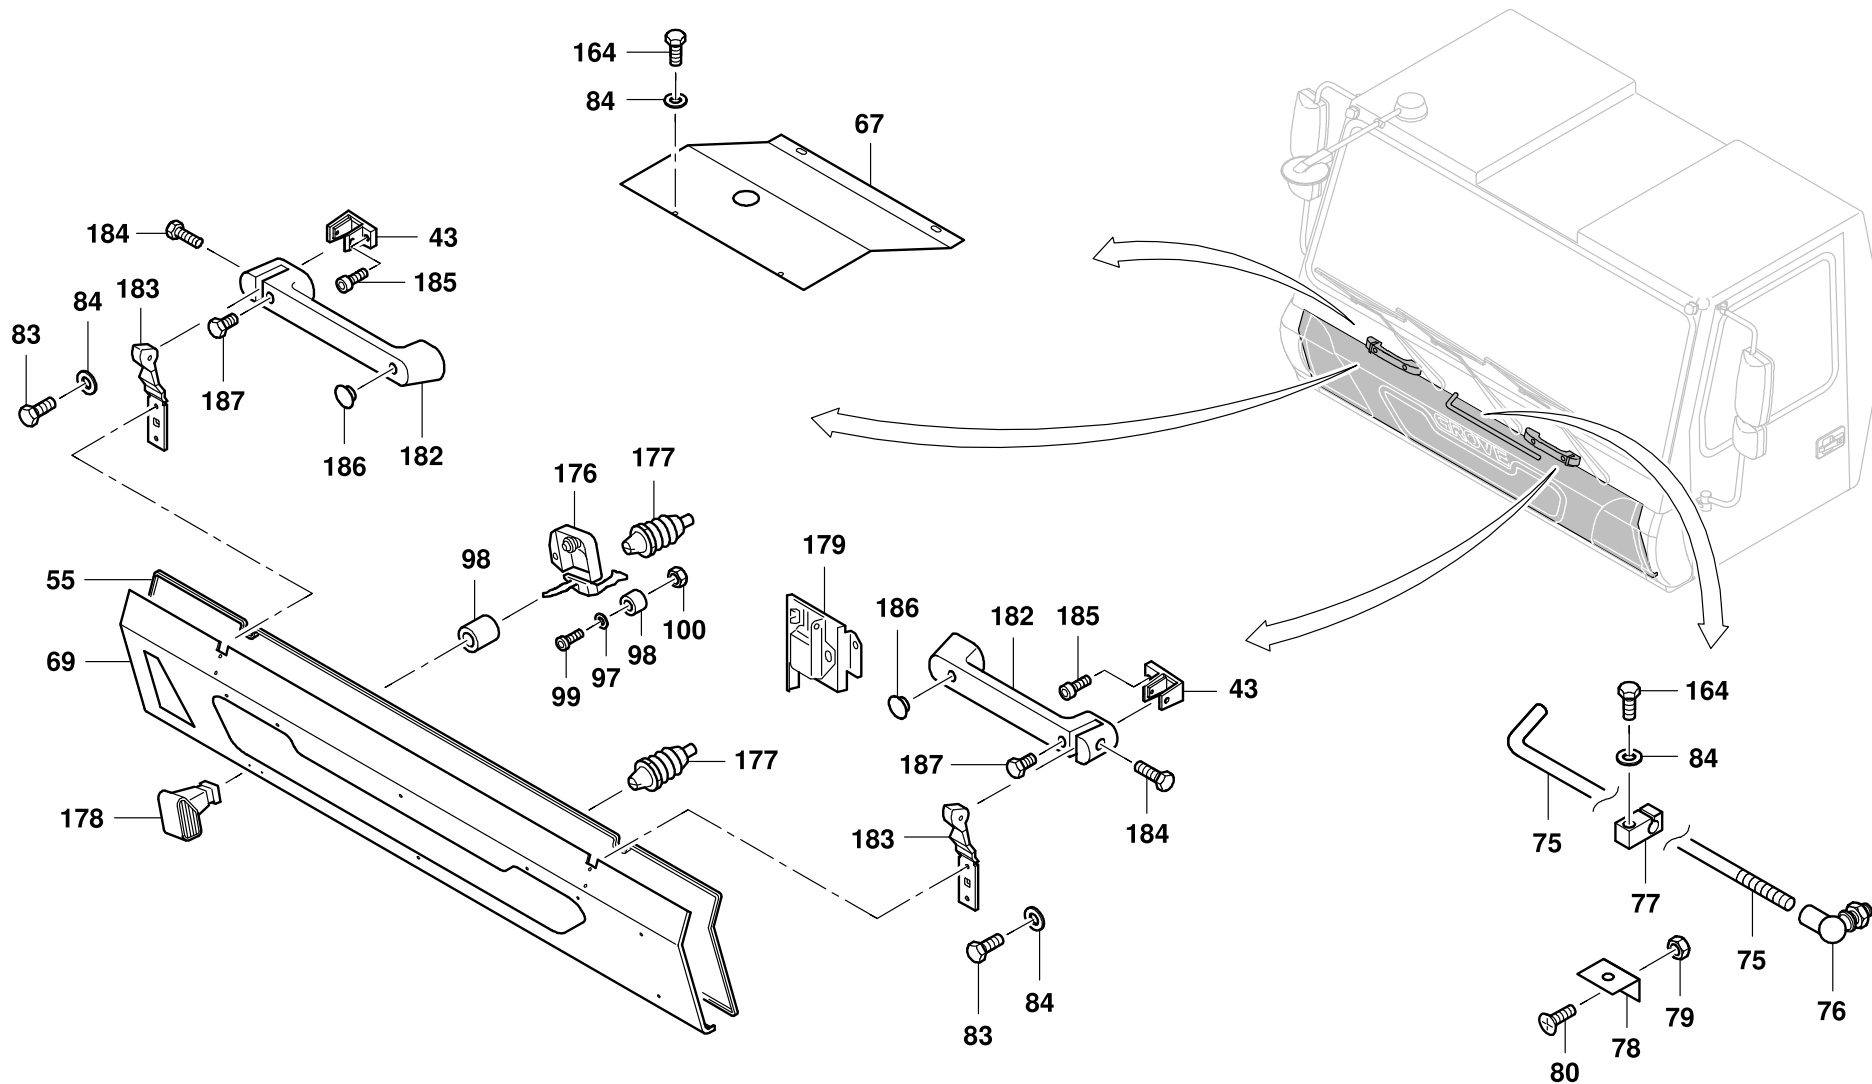

**GROVE**FAHRERHAUS ZSB.  
DRIVERS CABBILDTADEL  
PICTORIAL DISPLAYGMK 3050  
BE 550  
G 231

04.12

3206066-ETL #

1/6

3206066-0-BL01-0412-3050

**GROVE**FAHRERHAUS ZSB.  
DRIVERS CABBILDTADEL  
PICTORIAL DISPLAYGMK 3050  
BE 550  
G 231

04.12

3206066-ETL #

2/6

**GROVE**FAHRERHAUS ZSB.  
DRIVERS CABBILDTADEL  
PICTORIAL DISPLAY

04.12

3206066-ETL #

4/6

GMK 3050  
BE 550  
G 231

3206066-0-BL04-0412-3050

**GROVE**FAHRERHAUS ZSB.  
DRIVERS CABBILDTADEL  
PICTORIAL DISPLAY

04.12

**3206066-ETL #**

5/6

**GMK 3050  
BE 550  
G 231**

3206066-0-BL05-0412-3050

**GROVE**FAHRERHAUS ZSB.  
DRIVERS CABBILDTADEL  
PICTORIAL DISPLAY