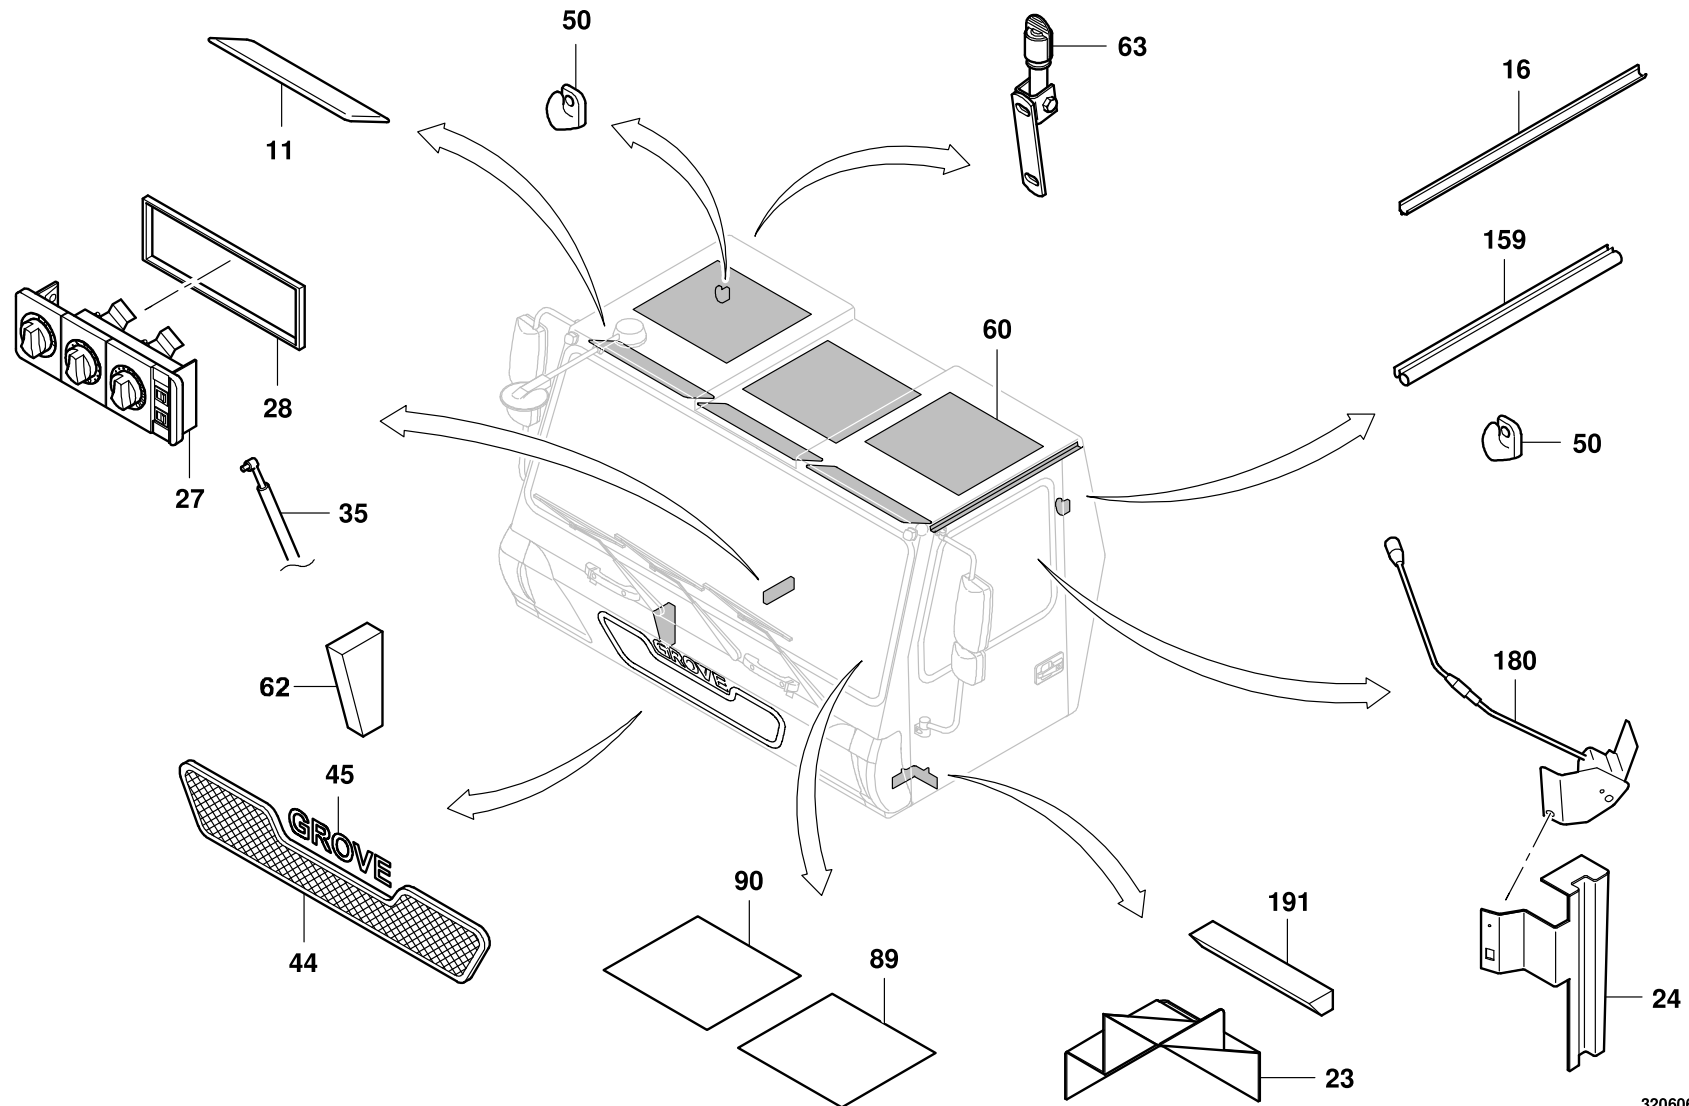

04.12

3206066-ETL #

2/6

**GROVE**FAHRERHAUS ZSB.  
DRIVERS CABBILDTADEL  
PICTORIAL DISPLAY

04.12

3206066-ETL #

4/6

GMK 3050  
BE 550  
G 231

3206066-0-BL04-0412-3050

**GROVE**FAHRERHAUS ZSB.  
DRIVERS CABBILDTADEL  
PICTORIAL DISPLAY

04.12

**3206066-ETL #**

5/6

**GMK 3050  
BE 550  
G 231**

3206066-0-BL05-0412-3050

**GROVE**FAHRERHAUS ZSB.  
DRIVERS CABBILDTADEL  
PICTORIAL DISPLAY